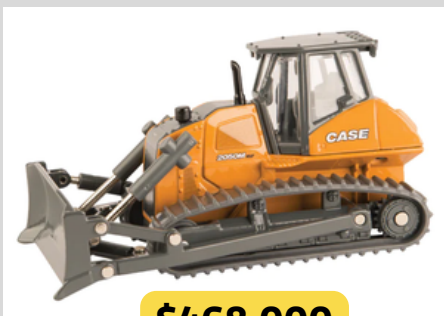

MODELOS

LINEA AMARILLA

KOMATSU

KOMATSU

\$468.000

UH8004
Komatsu Excavadora
1:50

\$317.800

UH8008
Komatsu Cargador
1:50

\$321.000

UH8010
Komatsu D155 AX
1:50

\$284.500

UH8139
Komatsu WB97s
1:50

\$284.500

UH8142
Komatsu WB93 R
1:50

Kubota

KUBOTA

\$295.000

UH8103
Kubota SV 75-2
1:24

\$468.000

14914
Case 2050M XLT
1:50

\$106.000

44134
Case 621G
1:50

\$190.000

44197
Case SV340B
1:50