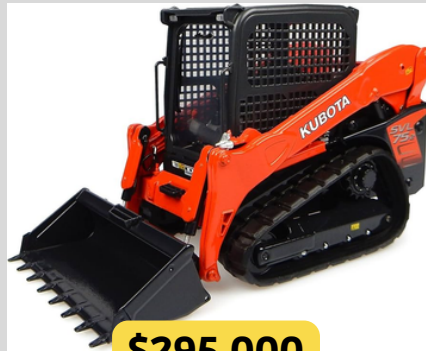

MODELOS

LINEA AMARILLA

KOMATSU

KOMATSU

\$468.000

UH8004
Komatsu Excavadora
1:50

\$317.800

UH8008
Komatsu Cargador
1:50

\$321.000

UH8010
Komatsu D155 AX
1:50

\$284.500

UH8139
Komatsu WB97s
1:50

\$284.500

UH8142
Komatsu WB93 R
1:50

Kubota

KUBOTA

\$295.000

UH8103
Kubota SV 75-2
1:24

\$468.000

14914
Case 2050M XLT
1:50

\$106.000

44134
Case 621G
1:50

\$190.000

44197
Case SV340B
1:50