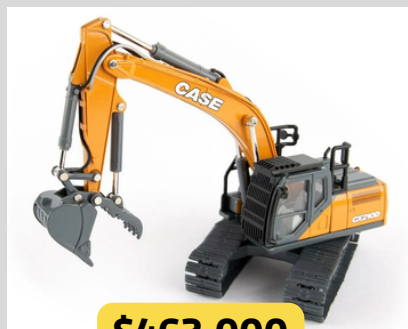

MODELOS

LINEA AMARILLA

KOMATSU

KOMATSU

\$468.000

UH8004
Komatsu Excavadora
1:50

\$317.800

UH8008
Komatsu Cargador
1:50

\$321.000

UH8010
Komatsu D155 AX
1:50

\$284.500

UH8139
Komatsu WB97s
1:50

\$284.500

UH8142
Komatsu WB93 R
1:50

Kubota

KUBOTA

\$295.000

UH8103
Kubota SV 75-2
1:24

\$468.000

14914
Case 2050M XLT
1:50

\$106.000

44134
Case 621G
1:50

\$190.000

44197
Case SV340B
1:50

\$463.000

44230
Case CX210D
1:50

\$215.400

44230
Case Granja
1:50

DOOSAN

\$486.000

UH4898
Doosan DA40
1:50

BOBCAT